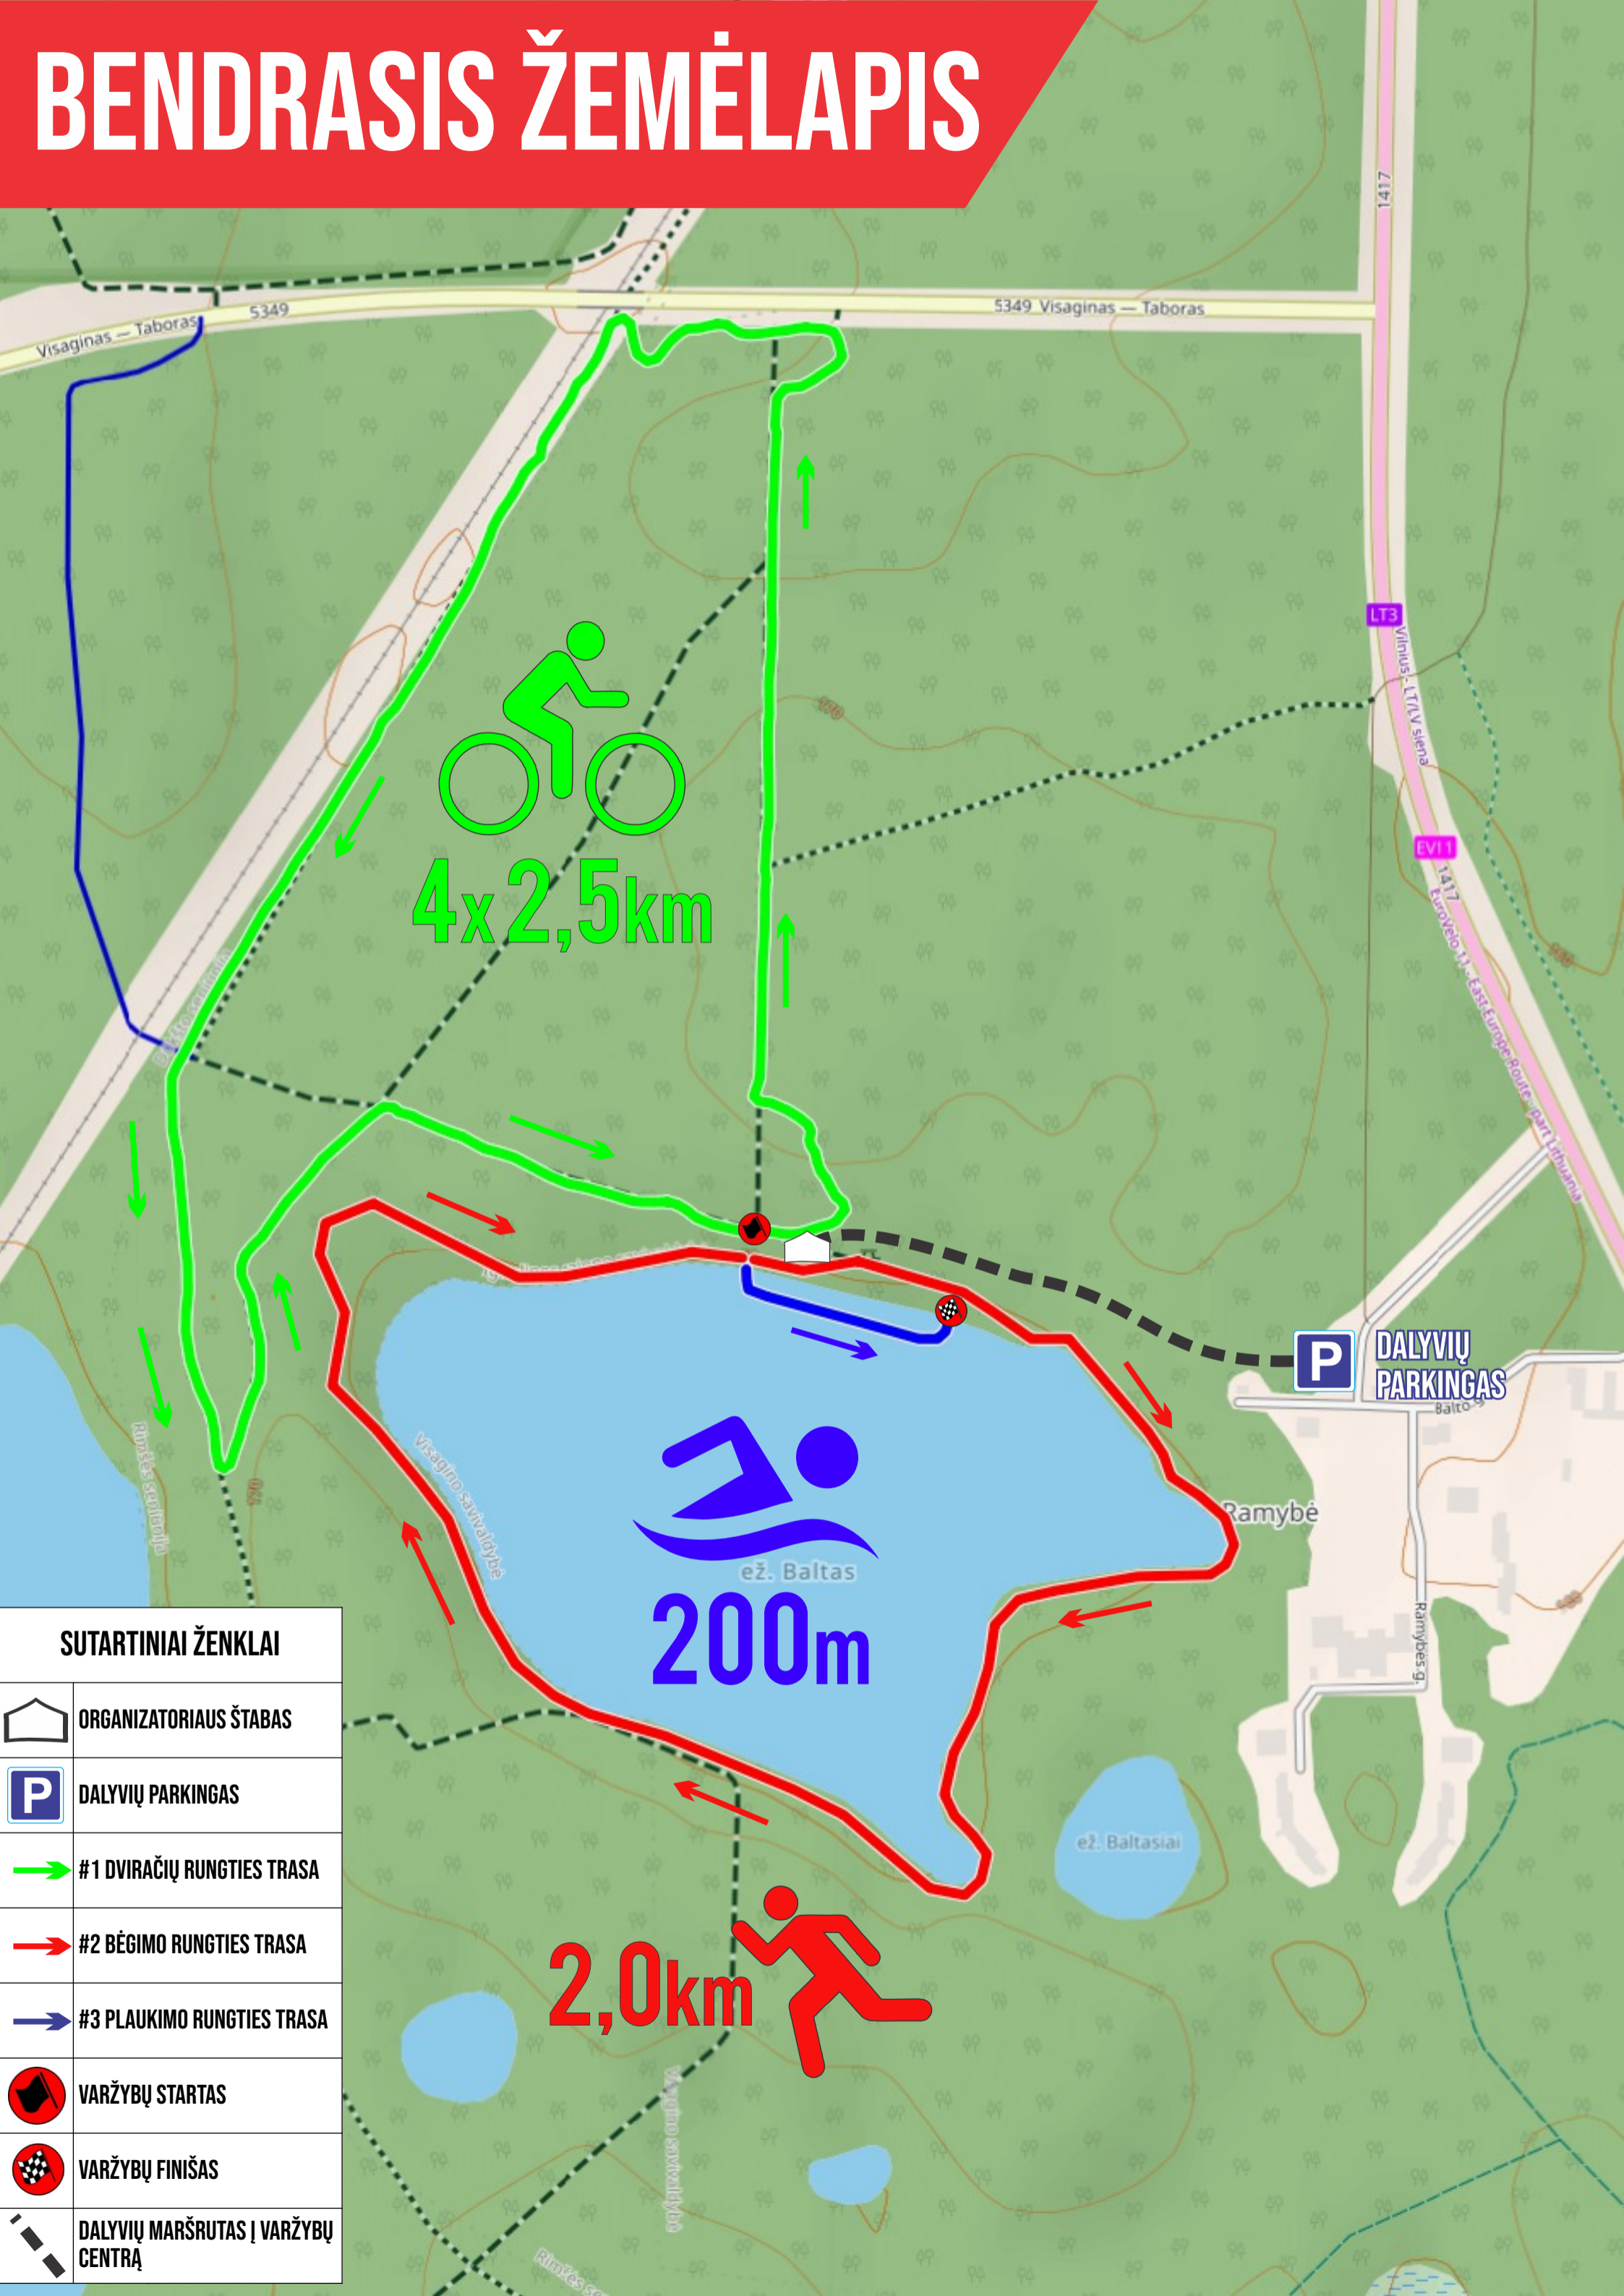

BENDRASIS ŽEMĖLAPIS

4x2,5km

2,0km 

ež. Baltas
200m

SUTARTINIAI ŽENKLAI

| | |
|---|------------------------------------|
|  | ORGANIZATORIAUS ŠTABAS |
|  | DALYVIŲ PARKINGAS |
|  | #1 DVIRAČIŲ RUNGTIES TRASA |
|  | #2 BĖGIMO RUNGTIES TRASA |
|  | #3 PLAUKIMO RUNGTIES TRASA |
|  | VARŽYBŲ STARTAS |
|  | VARŽYBŲ FINIŠAS |
|  | DALYVIŲ MARŠRUTAS Į VARŽYBŲ CENTRĄ |